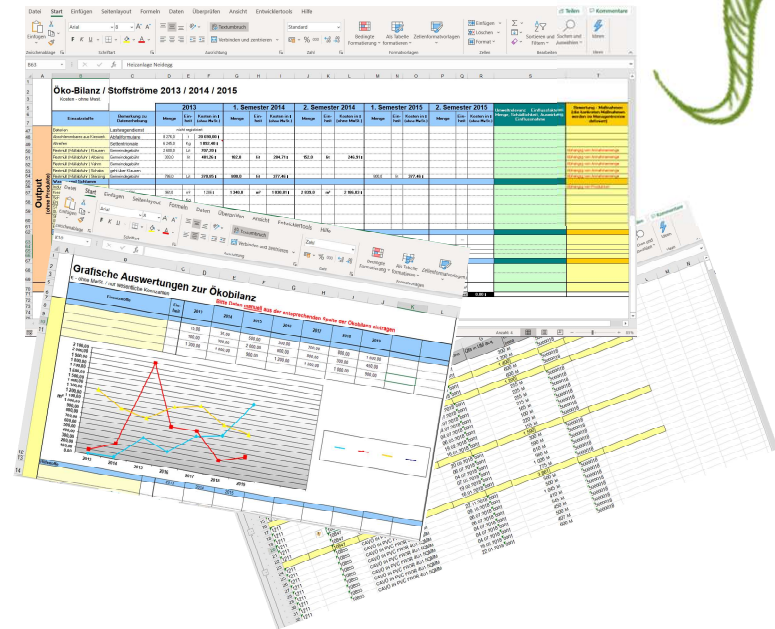

ECO Rating SMART für ISO 14.001

Input-Output-Analyse und Analyse
der Umweltauswirkungen grafisch
und übersichtlich dargestellt

Ein Bild sagt mehr...

origin of resources

company's action

destination of action/product

ecological impact

origin

resources

destination

end of use

Wir generieren aus dem Zahlenschwungel ein lebendiges und übersichtliches Gesamtbild.

All - in - one

CO₂ als einheitliche Währung

origin of resources

company's action

destination of action/product

ecological impact

Input-Output-Analyse

Einfacher Überblick umweltrelevanter Kennzahlen

SYSTEMENT GmbH

Vergleichbare Stoffflüsse in CO₂