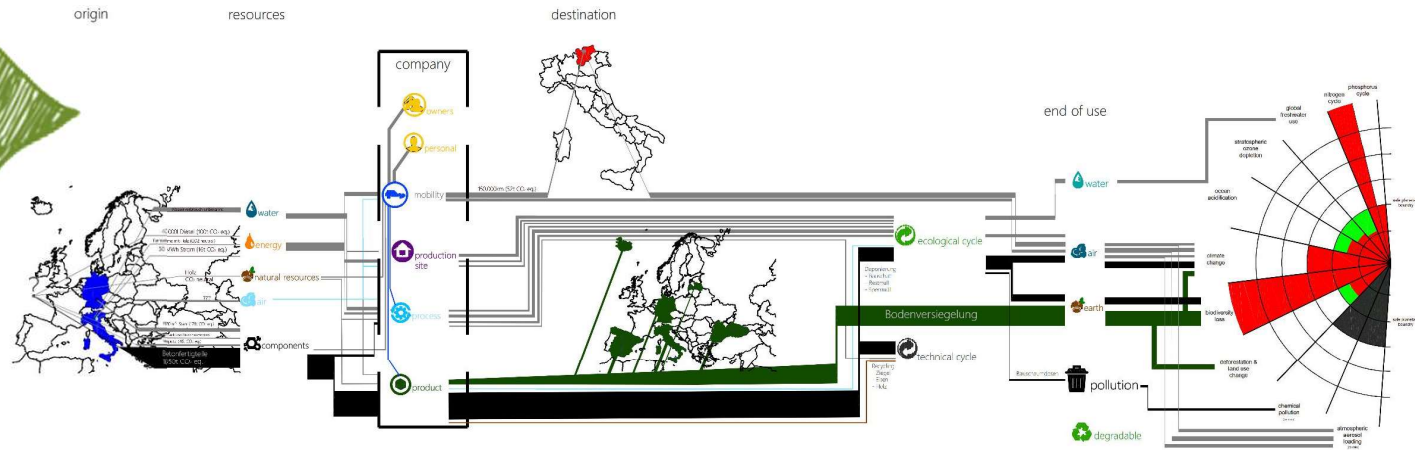

ECO Rating SMART für ISO 14.001

Input-Output-Analyse und Analyse
der Umweltauswirkungen grafisch
und übersichtlich dargestellt

Ein Bild sagt mehr...

origin of resources

company's action

destination of action/product

ecological impact

origin

resources

destination

end of use

Wir generieren aus dem Zahlenschwungel ein lebendiges und übersichtliches Gesamtbild.

All - in - one

CO₂ als einheitliche Währung

origin of resources

company's action

destination of action/product

ecological impact

Input-Output-Analyse

Einfacher Überblick umweltrelevanter Kennzahlen

SYSTEMENT GmbH

Vergleichbare Stoffflüsse in CO₂

origin of resources

company's action

destination of action/product

ecological impact

origin

resources

destination

Wie schlimm?