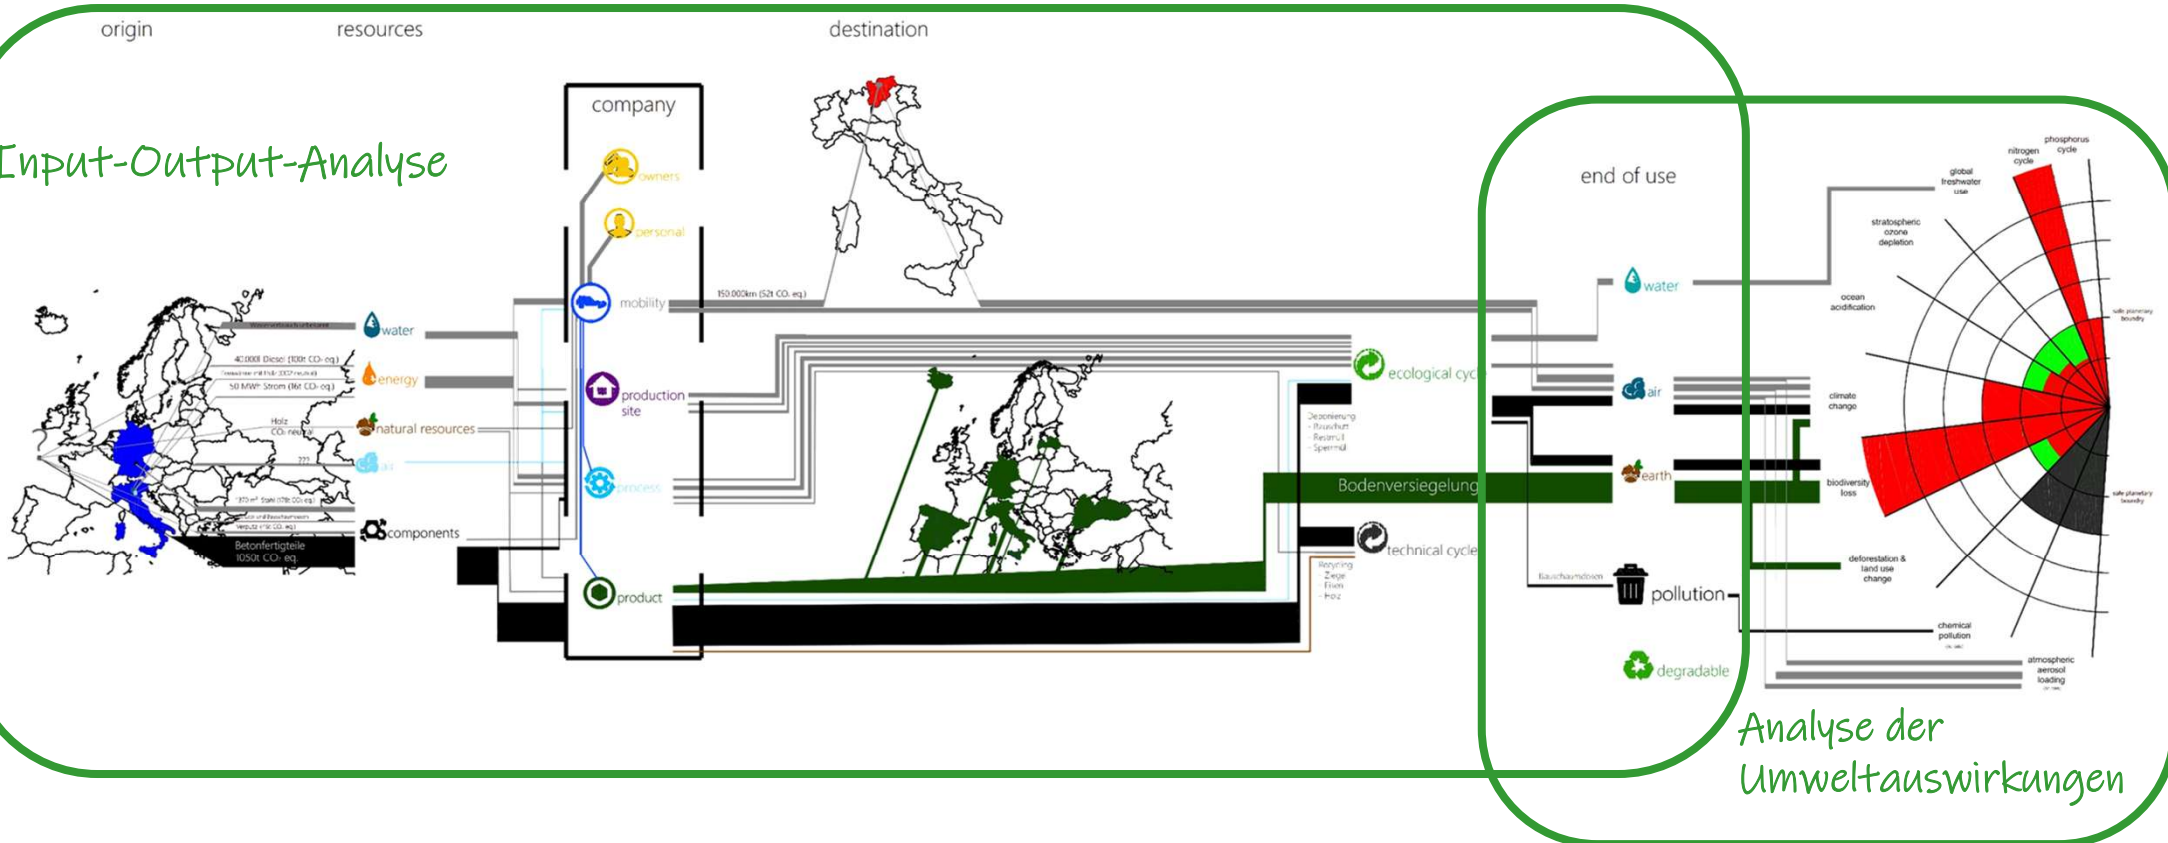

ECO Rating SMART für ISO 14.001

Input-Output-Analyse und Analyse
der Umweltauswirkungen grafisch
und übersichtlich dargestellt

Ein Bild sagt mehr...

origin of resources

company's action

destination of action/product

ecological impact

origin

resources

destination

end of use

Wir generieren aus dem Zahlenschwungel ein lebendiges und übersichtliches Gesamtbild.

All - in - one

CO₂ als einheitliche Währung

origin of resources

company's action

destination of action/product

ecological impact

Input-Output-Analyse

Einfacher Überblick umweltrelevanter Kennzahlen

SYSTEMENT GmbH

Vergleichbare Stoffflüsse in CO₂

origin of resources

company's action

destination of action/product

ecological impact

origin

resources

destination

Wie schlimm?