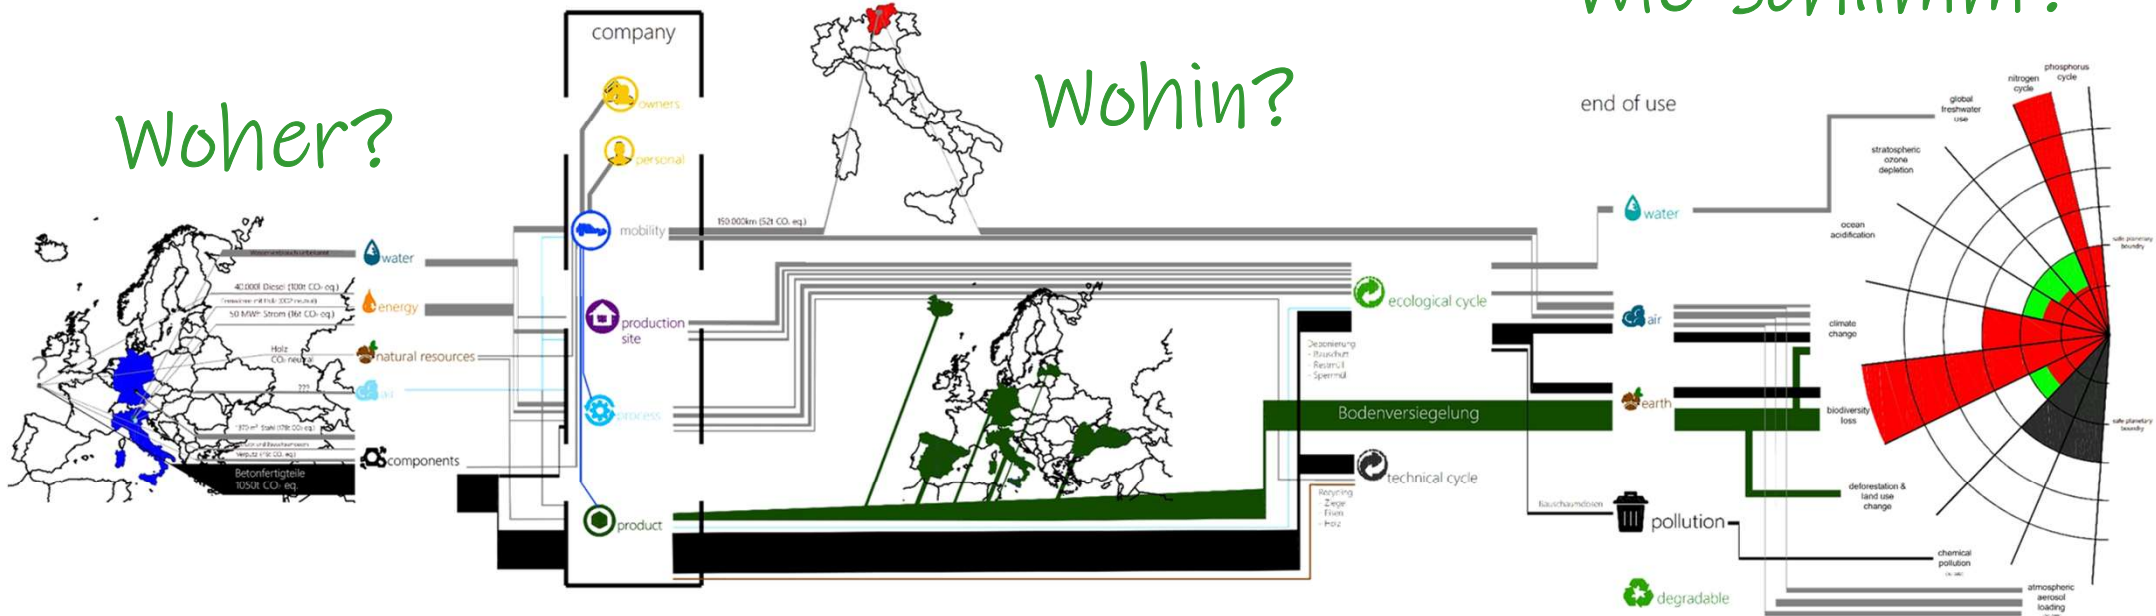

ECO Rating SMART für ISO 14.001

Input-Output-Analyse und Analyse
der Umweltauswirkungen grafisch
und übersichtlich dargestellt

Ein Bild sagt mehr...

origin of resources

company's action

destination of action/product

origin of resources

company's action

destination of action/product

ecological impact

Input-Output-Analyse

Einfacher Überblick umweltrelevanter Kennzahlen

SYSTEMENT GmbH

Vergleichbare Stoffflüsse in CO₂

origin of resources

company's action

destination of action/product

ecological impact

origin

resources

destination

Wie schlimm?

Woher?

Wohin?

Konkrete Hotspots

für schnelle Umsetzung

origin of resources

company's action

destination of action/product

ecological impact